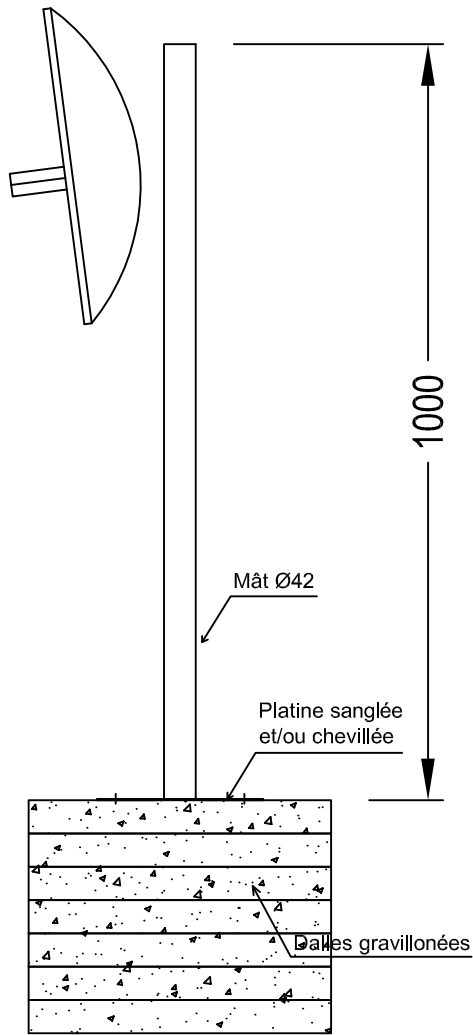

Projet WIFI - AQUILENET

Mât 1.8m

Ech : 1/10

V4

Projet WIFI - AQUILENET		
Mât 1m	Ech : 1/10	V4